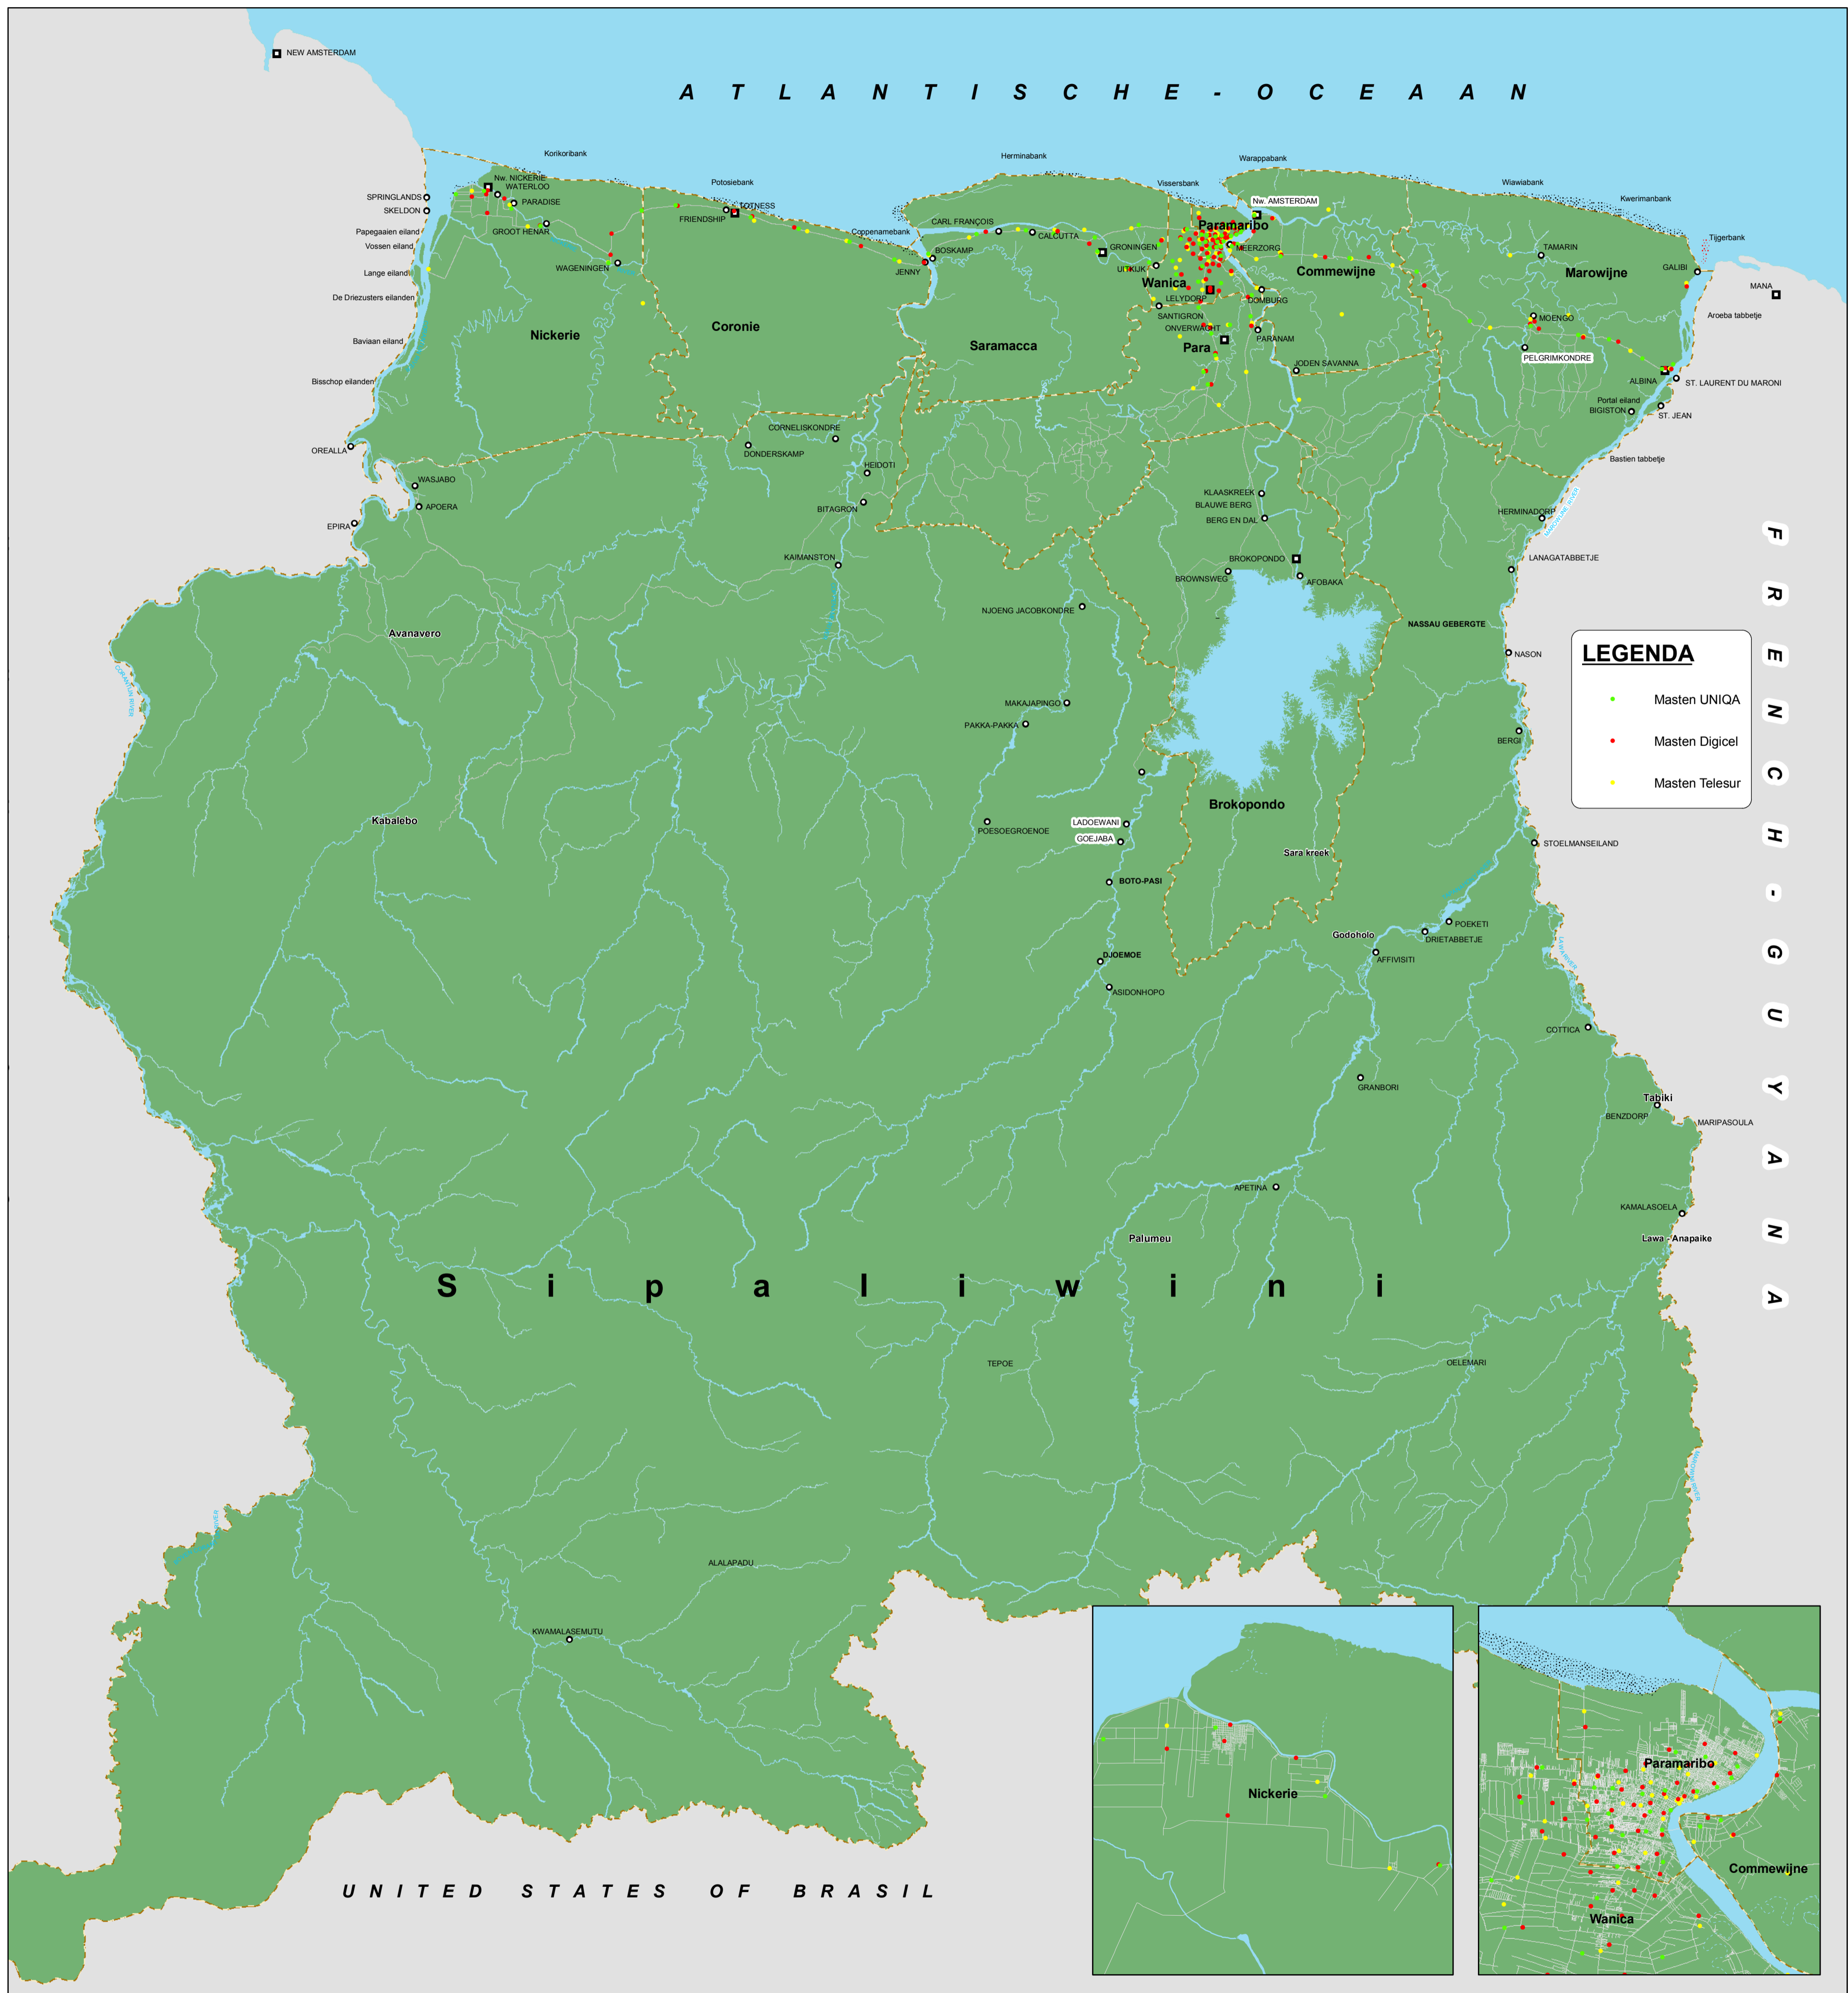

OVERZICHT TELECOM MASTEN
SCHAAL 1:1 000 000
SURINAME

LEGENDA

- Masten UNICA
- Masten Digicel
- Masten Telesur